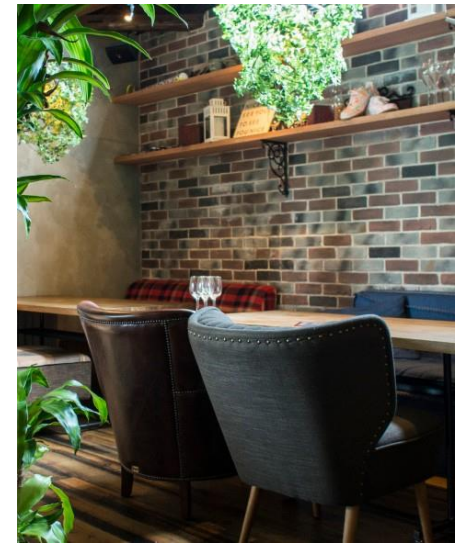

## Green × Interior = GreenTerior

心地よい暮らしを創る一つのカルチャーとして  
Montage (モンタージュ) は生まれ変わります。

今やライフスタイルにかかせない存在となった Green。最新の  
デザイン・インテリアと共に Green との共存共生を行い、これ  
からのトレンドを担う展示会を開催します。

- グリーンに関連する企業が新たに出展
- グリーンとインテリアを組み合わせたライフスタイルを提案
- 会場全体をグリーンディスプレイ