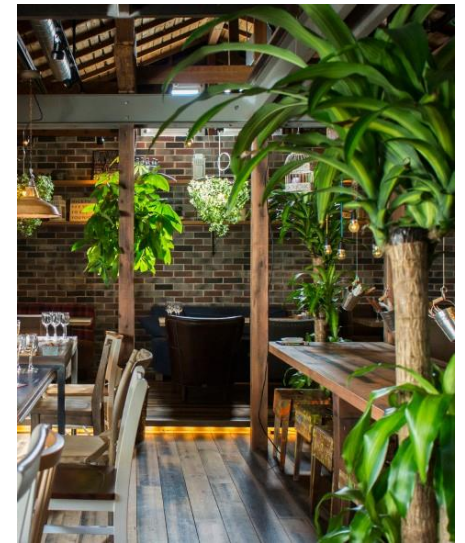

## Green × Interior = GreenTerior

心地よい暮らしを創る一つのカルチャーとして  
Montage (モンタージュ) は生まれ変わります。

今やライフスタイルにかかせない存在となった Green。最新の  
デザイン・インテリアと共に Green との共存共生を行い、これ  
からのトレンドを担う展示会を開催します。

- グリーンに関連する企業が新たに出展
- グリーンとインテリアを組み合わせたライフスタイルを提案
- 会場全体をグリーンディスプレイ